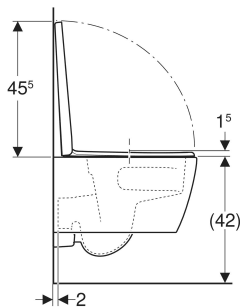

Geberit iCon sett vegghengt toalett, kompakt dybde, skjult montering, TurboFlush, med toalettsete

BRUKSFORMÅL

- For innbyggingsisterne
- Egnet for montering i små baderom og gjestettoalett

EGENSKAPER

- Vegghengt
- Toalettskål uten skyllekant med TurboFlush-spyleteknologi
- Enkelt feste med Easy Fast Fixing (type EFF3)

- QuickRelease-hengsler, låsbare
- Skyller med 4 l
- Skjult montering
- Skjult feste
- Kompakt dybde
- Toalettsete av Duroplast
- Toalettsete med EasyMount-hengsler

TEKNISKE DATA

Materiale	Porselen
Monteringsavstand	18 cm

LEVERINGSOMFANG

- Toalettskål
- Toalettsete
- Monteringsmaterieill

Art. nr.	NRF nr.	Farge / overflate	B cm	H cm	T cm	Avløp	QuickRelease function	SoftClose	Feste	Hengselmateriale
503.049.JT.1 Ny	1475829	hvit / Matt	35.5	33.5	49	Horisontal	Ja, med låsbare QuickRelease-hengsler	Ja	Ovenfra	Syrefast stål / plast