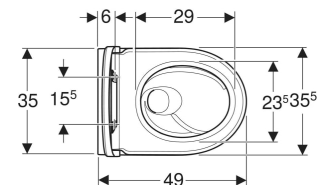

Geberit iCon sett vegghengt toalett, kompakt dybde, skjult montering, TurboFlush, med toalettsete

BRUKSFORMÅL

- For innbyggingsisterne
- Egnet for montering i små baderom og gjestettoalett

EGENSKAPER

- Vegghengt
- Toalettskål uten skyllekant med TurboFlush-spyleteknologi
- Enkelt feste med Easy Fast Fixing (type EFF3)

- QuickRelease-hengsler, låsbare
- Skyller med 4 l
- Skjult montering
- Skjult feste
- Kompakt dybde
- Toalettsete av Duroplast
- Toalettsete med EasyMount-hengsler

TEKNISKE DATA

Materiale	Porselen
Monteringsavstand	18 cm

LEVERINGSOMFANG

- Toalettskål
- Toalettsete
- Monteringsmaterieill

Art. nr.	NRF nr.	Farge / overflate	B cm	H cm	T cm	Avløp	QuickRelease function	SoftClose	Feste	Hengselmateriale
503.049.JT.1 Ny	1475829	hvit / Matt	35.5	33.5	49	Horisontal	Ja, med låsbare QuickRelease-hengsler	Ja	Ovenfra	Syrefast stål / plast