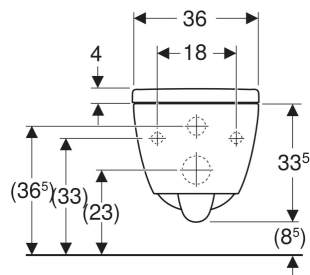

Geberit iCon sett vegghengt toalett, kompakt dybde, skjult montering, TurboFlush, med toalettsete

BRUKSFORMÅL

- For innbyggingsisterne
- Egnet for montering i små baderom og gjestettoalett

EGENSKAPER

- Vegghengt
- Toalettskål uten skyllekant med TurboFlush-spyleteknologi
- Enkelt feste med Easy Fast Fixing (type EFF3)

- QuickRelease-hengsler, låsbare
- Skyller med 4 l
- Skjult montering
- Skjult feste
- Kompakt dybde
- Toalettsete av Duroplast
- Toalettsete med EasyMount-hengsler

TEKNISKE DATA

Materiale	Porselen
Monteringsavstand	18 cm

LEVERINGSOMFANG

- Toalettskål
- Toalettsete
- Monteringsmaterieill

Art. nr.	NRF nr.	Farge / overflate	B cm	H cm	T cm	Avløp	QuickRelease function	SoftClose	Feste	Hengselmateriale
503.049.JT.1 Ny	1475829	hvit / Matt	35.5	33.5	49	Horisontal	Ja, med låsbare QuickRelease-hengsler	Ja	Ovenfra	Syrefast stål / plast