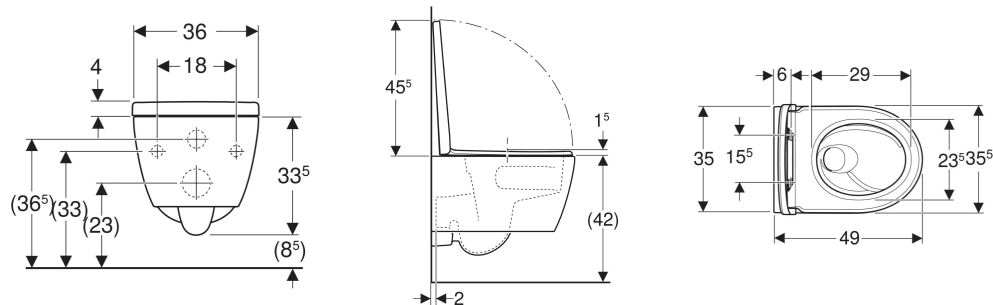

# Geberit iCon sett vegghengt toalett, kompakt dybde, skjult montering, TurboFlush, med toalettsete

Eksempelbilde

## EGENSKAPER

- Vegghengt
- Toalettskål uten skyllekant med TurboFlush-spyleteknologi
- Enkelt feste med Easy Fast Fixing (type EFF3)

- QuickRelease-hengsler, låsbare
- Skyller med 4 l
- Skjult montering
- Skjult feste
- Kompakt dybde
- Toalettsete av Duroplast
- Toalettsete med EasyMount-hengsler

## TEKNISKE DATA

Materiale	Porselen
Monteringsavstand	18 cm

## LEVERINGSOMFANG

- Toalettskål
- Toalettsete
- Monteringsmaterieill

Art. nr.	NRF nr.	Farge / overflate	B cm	H cm	T cm	Avløp	QuickRelease function	SoftClose	Feste	Hengselmateriale
503.048.00.1 Ny	1475828	hvit	35.5	33.5	49	Horisontal	Ja, med låsbare QuickRelease-hengsler	Ja	Ovenfra	Syrefast stål / plast
503.048.00.8 Ny	1475837	hvit / KeraTect	35.5	33.5	49	Horisontal	Ja, med låsbare QuickRelease-hengsler	Ja	Ovenfra	Syrefast stål / plast